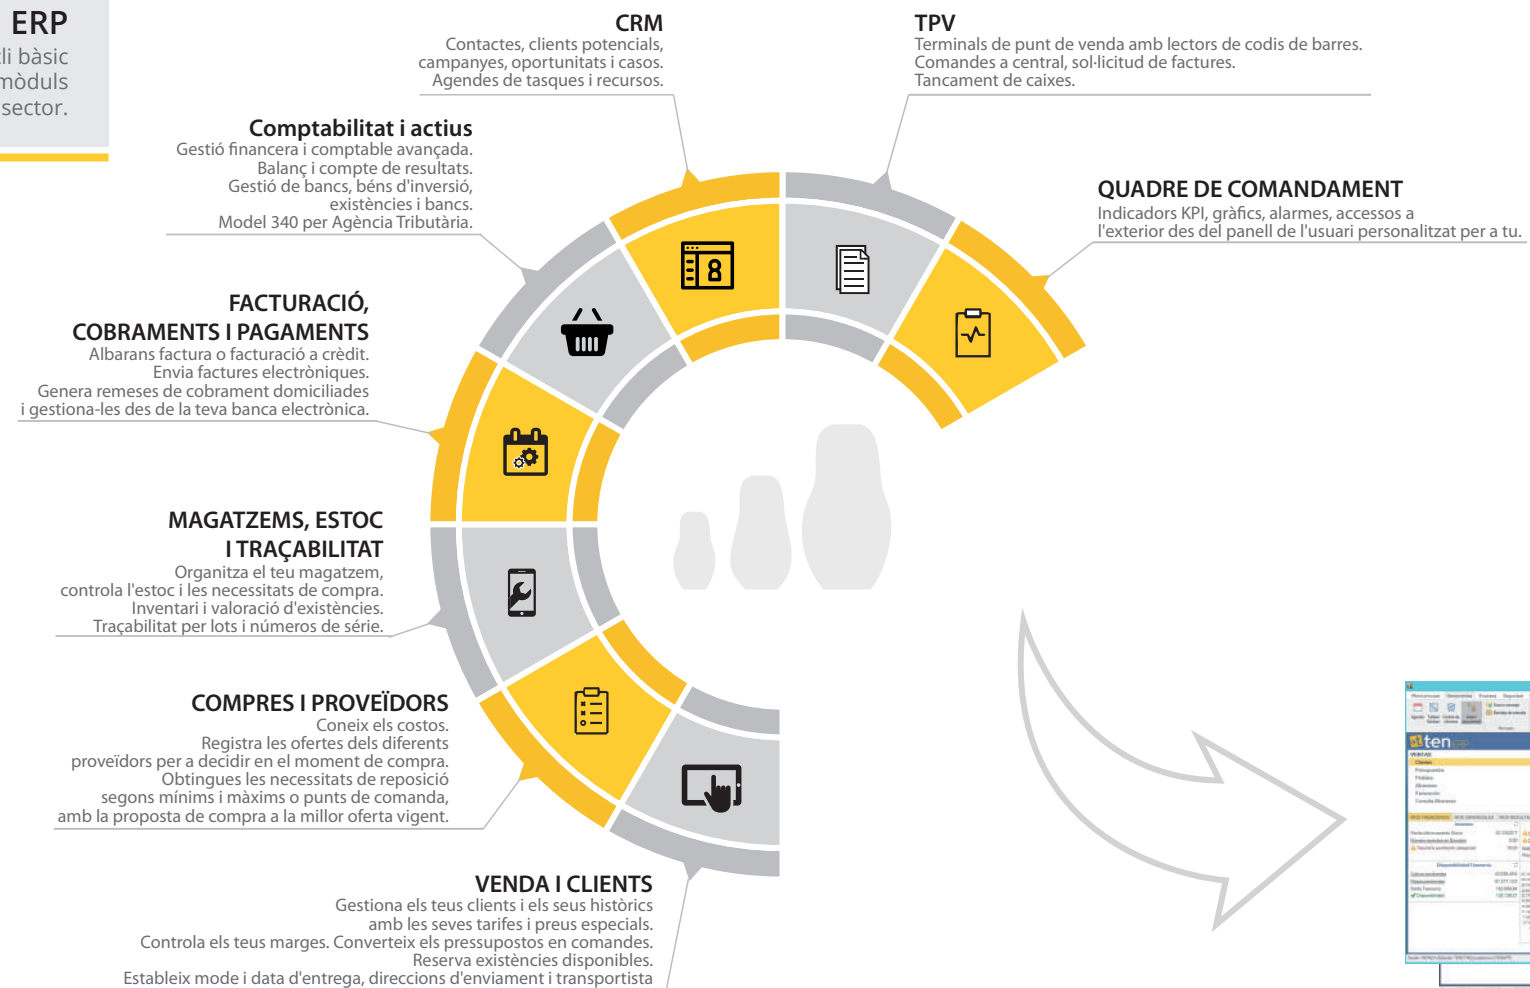

**SMALL
BUSINESS**

**MITJANA I
PETITA EMPRESA**

Solució ERP/CRM/SCM per a les petites i mitjanes empreses que integra els processos més generals i específics de vendes i clients, compres i proveïdors, magatzems i expedicions propis del sector, inclosos quadres de comandament, actius fixes i terminals punts de venda

MODELS DE GESTIÓ EMPRESARIAL PER A CADA SECTOR
Una solució per a cada necessitat

MITJANA I PETITA EMPRESA

Software de gestió per a la mitjana i petita empresa Posem les bases del teu ERP

Ten ERP Small Business és el nucli bàsic sobre el que s'integren els mòduls avançats específics per a cada sector.

Ten ERP Small Business Estableix les bases de la teva empresa amb una inversió segura

Tasques estàndard de l'empresa

Ten ERP Small Business és una suit del ERP pensat per la mitjana i petita empresa, amb la funcionalitat per gestionar, com una gran organització, els departaments estàndards de magatzems, compres, vendes, facturació, comptabilitat i cartera de manera àgil, intuïtiva i metòdica.

Pensat per créixer

Ten ERP Small Business estableix les bases de la plataforma Ten ERP amb mòduls avançats específics per sectors i APP's concretes per dispositius tàctils, mòbils o terminals per captura de dades en planta.